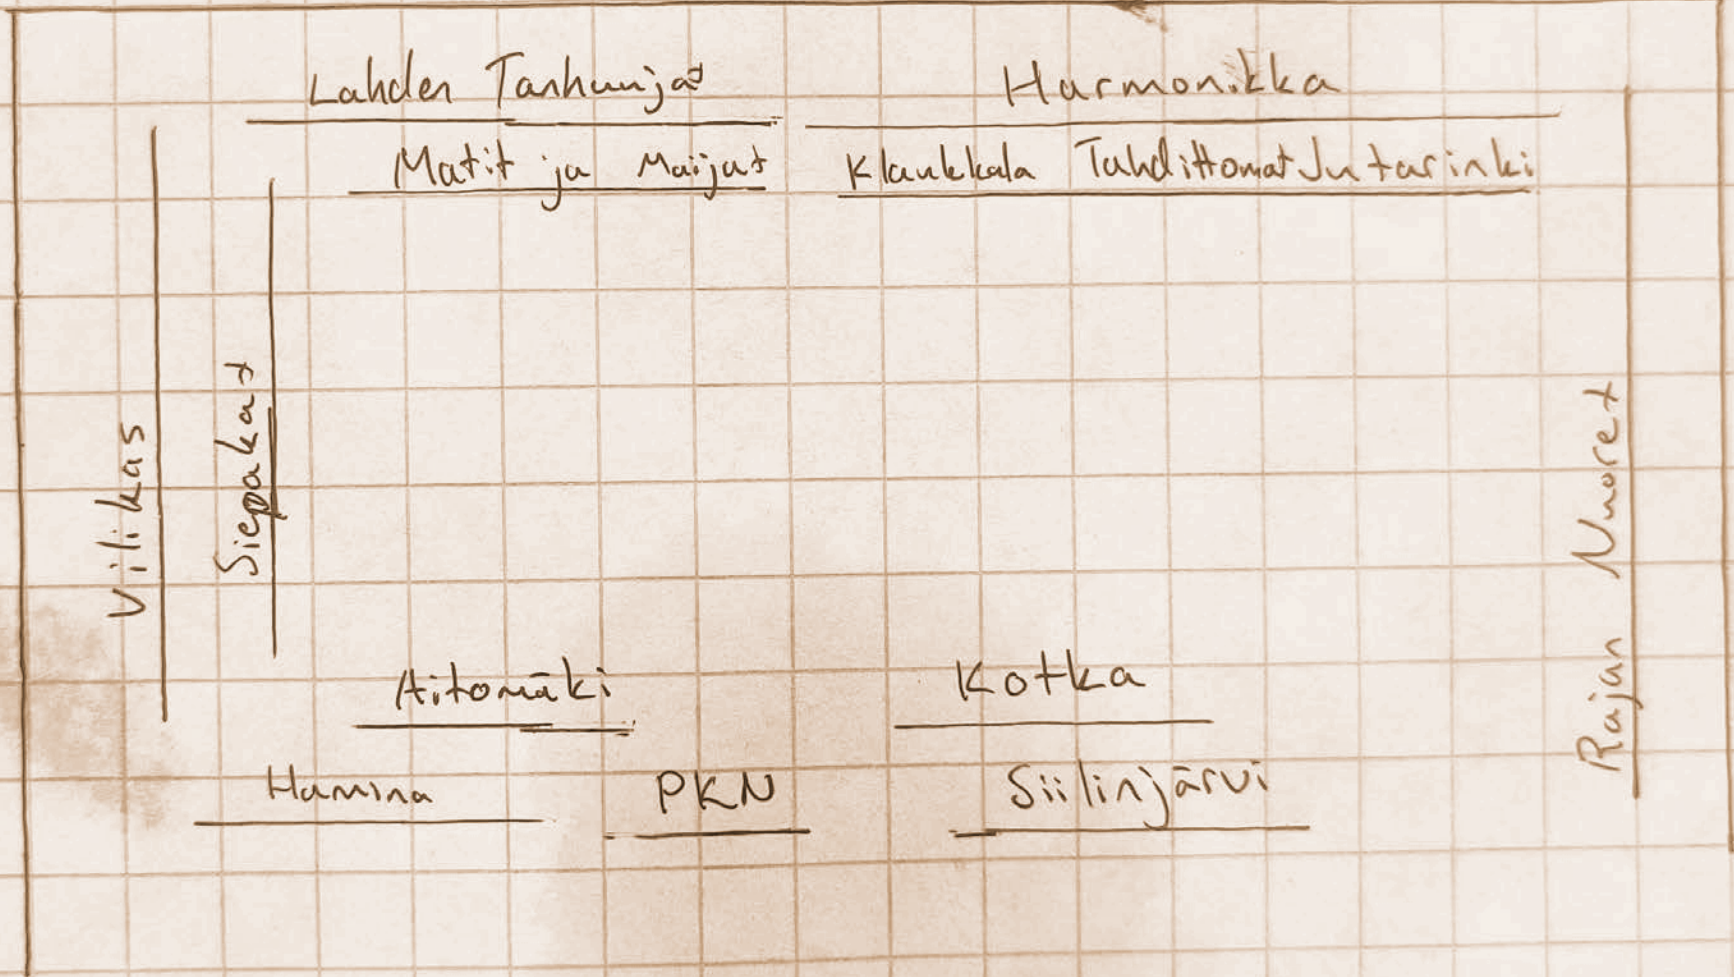

Kuvia 1

Sisään tulo

Siepakat Lahden Jankujat Matit ja Maijat

Jutarinki  
Tahditomat

Klaakkala  
Harmonikka

Vilikas =>

Vilikas  
Hamina

PKN  
Aitomäki

Kotka  
Siilinjärvi

Rajan Nuoret

Kuvio 2

Vastakkaisrivit

Lahden Tashunjat

Harmonikka

Matit ja Maijat

Kaukkala Tahditonot Jutarinki