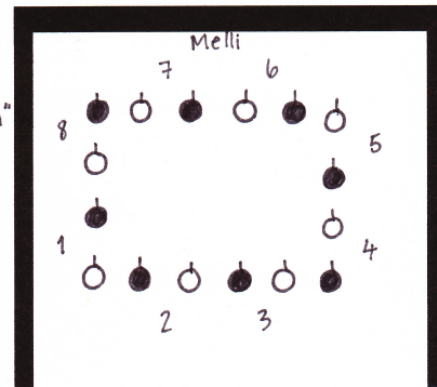

Kohtausluettelo

Nro		Kohtauksen otsikko	Näyttämöllä	Malli-video	Nuotti ja musiikki
1	Joukkotanssi (alkufinaali)	Kokko (mus. Metsämielen laulu (instr))	Kaikki tanssijat	x	x
2	Siirtymä	Sade	Melli, taitotaso B, taitotasot A, C, D poistuminen	x	-
3	Taitotaso B	Männinkäisten kutsu 1. Tippahippa 2. Jatulintarhan jenkka	Taitotaso B, Melli	x	x
4	Siirtymä	Pilvilinnat	Melli, taitotaso A:n sisääntulo	x	x
5	Taitotaso A	Keijuset 1. Kutitusvalssi 2. Tarina sielulinnusta 3. Tintara	Taitotaso A, Melli	x	x
6	Siirtymä	Melli eksyy labyrinttiin 1. Labyrintti 2. Tarina Madderakasta	Melli, taitotaso D:n sisääntulo	x	x
7	Taitotaso D	Aurora 1. Loimu 2. Salamapolkka → Mellin tarina Ukosta alkaa polkan C-osasta	Taitotaso D, Melli	x	x
8	Taitotaso C	Kivijalat 1. Maanalainen 2. Tarina Kivijaloista 3. Kivijalka nousee	Taitotaso C, Melli Kivijalka nousee -valssin lopussa kaikki tanssijat näyttämölle	x	x
9	Siirtymä	Puhelu	Melli, kaikki tanssijat	(K9 alku + loppu on kuvattu K8 ja K10 yhteydessä)	-
10	Joukkolaulu (laulufinaali)	Metsämielen laulu	Kaikki tanssijat	x	x
Kiitokset			Kaikki	-	-

Alku

Kuvio 1 8 paria

Kuvio 2

"jättiläinen"

Kuvio 2

Kuvio 3

"Liftu"

Kuvio 3

3.1 TIPPAHIPPA

Kuvio 4 Digikseen kääntö

Kuvio 5 Pikkupiirit

8 parin kuviossa takapiirissä parit 5-8

Etupiirissä parit 1-4

Kuvio 6 Piiristä

Kuvio 7 "Hiidenkirnuksi"

Melli