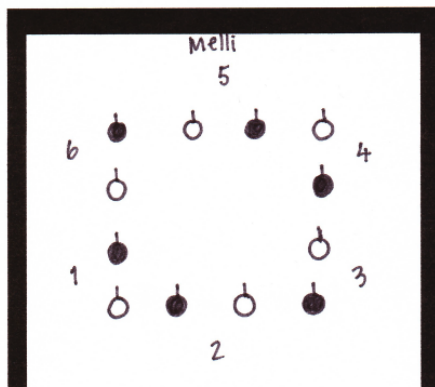

Kohtaus 3: Männinkäisten kutsu

TAITOTASO B

3.1 Tippahippa

Kohtaus: 3. MÄNNINKÄISTEN KUTSU

Taitotaso: B

Sivu: 1/2

3.1 TIPPAHIPPA

Alku

Kuvio 2

"jättiläinen"

"Liftu"